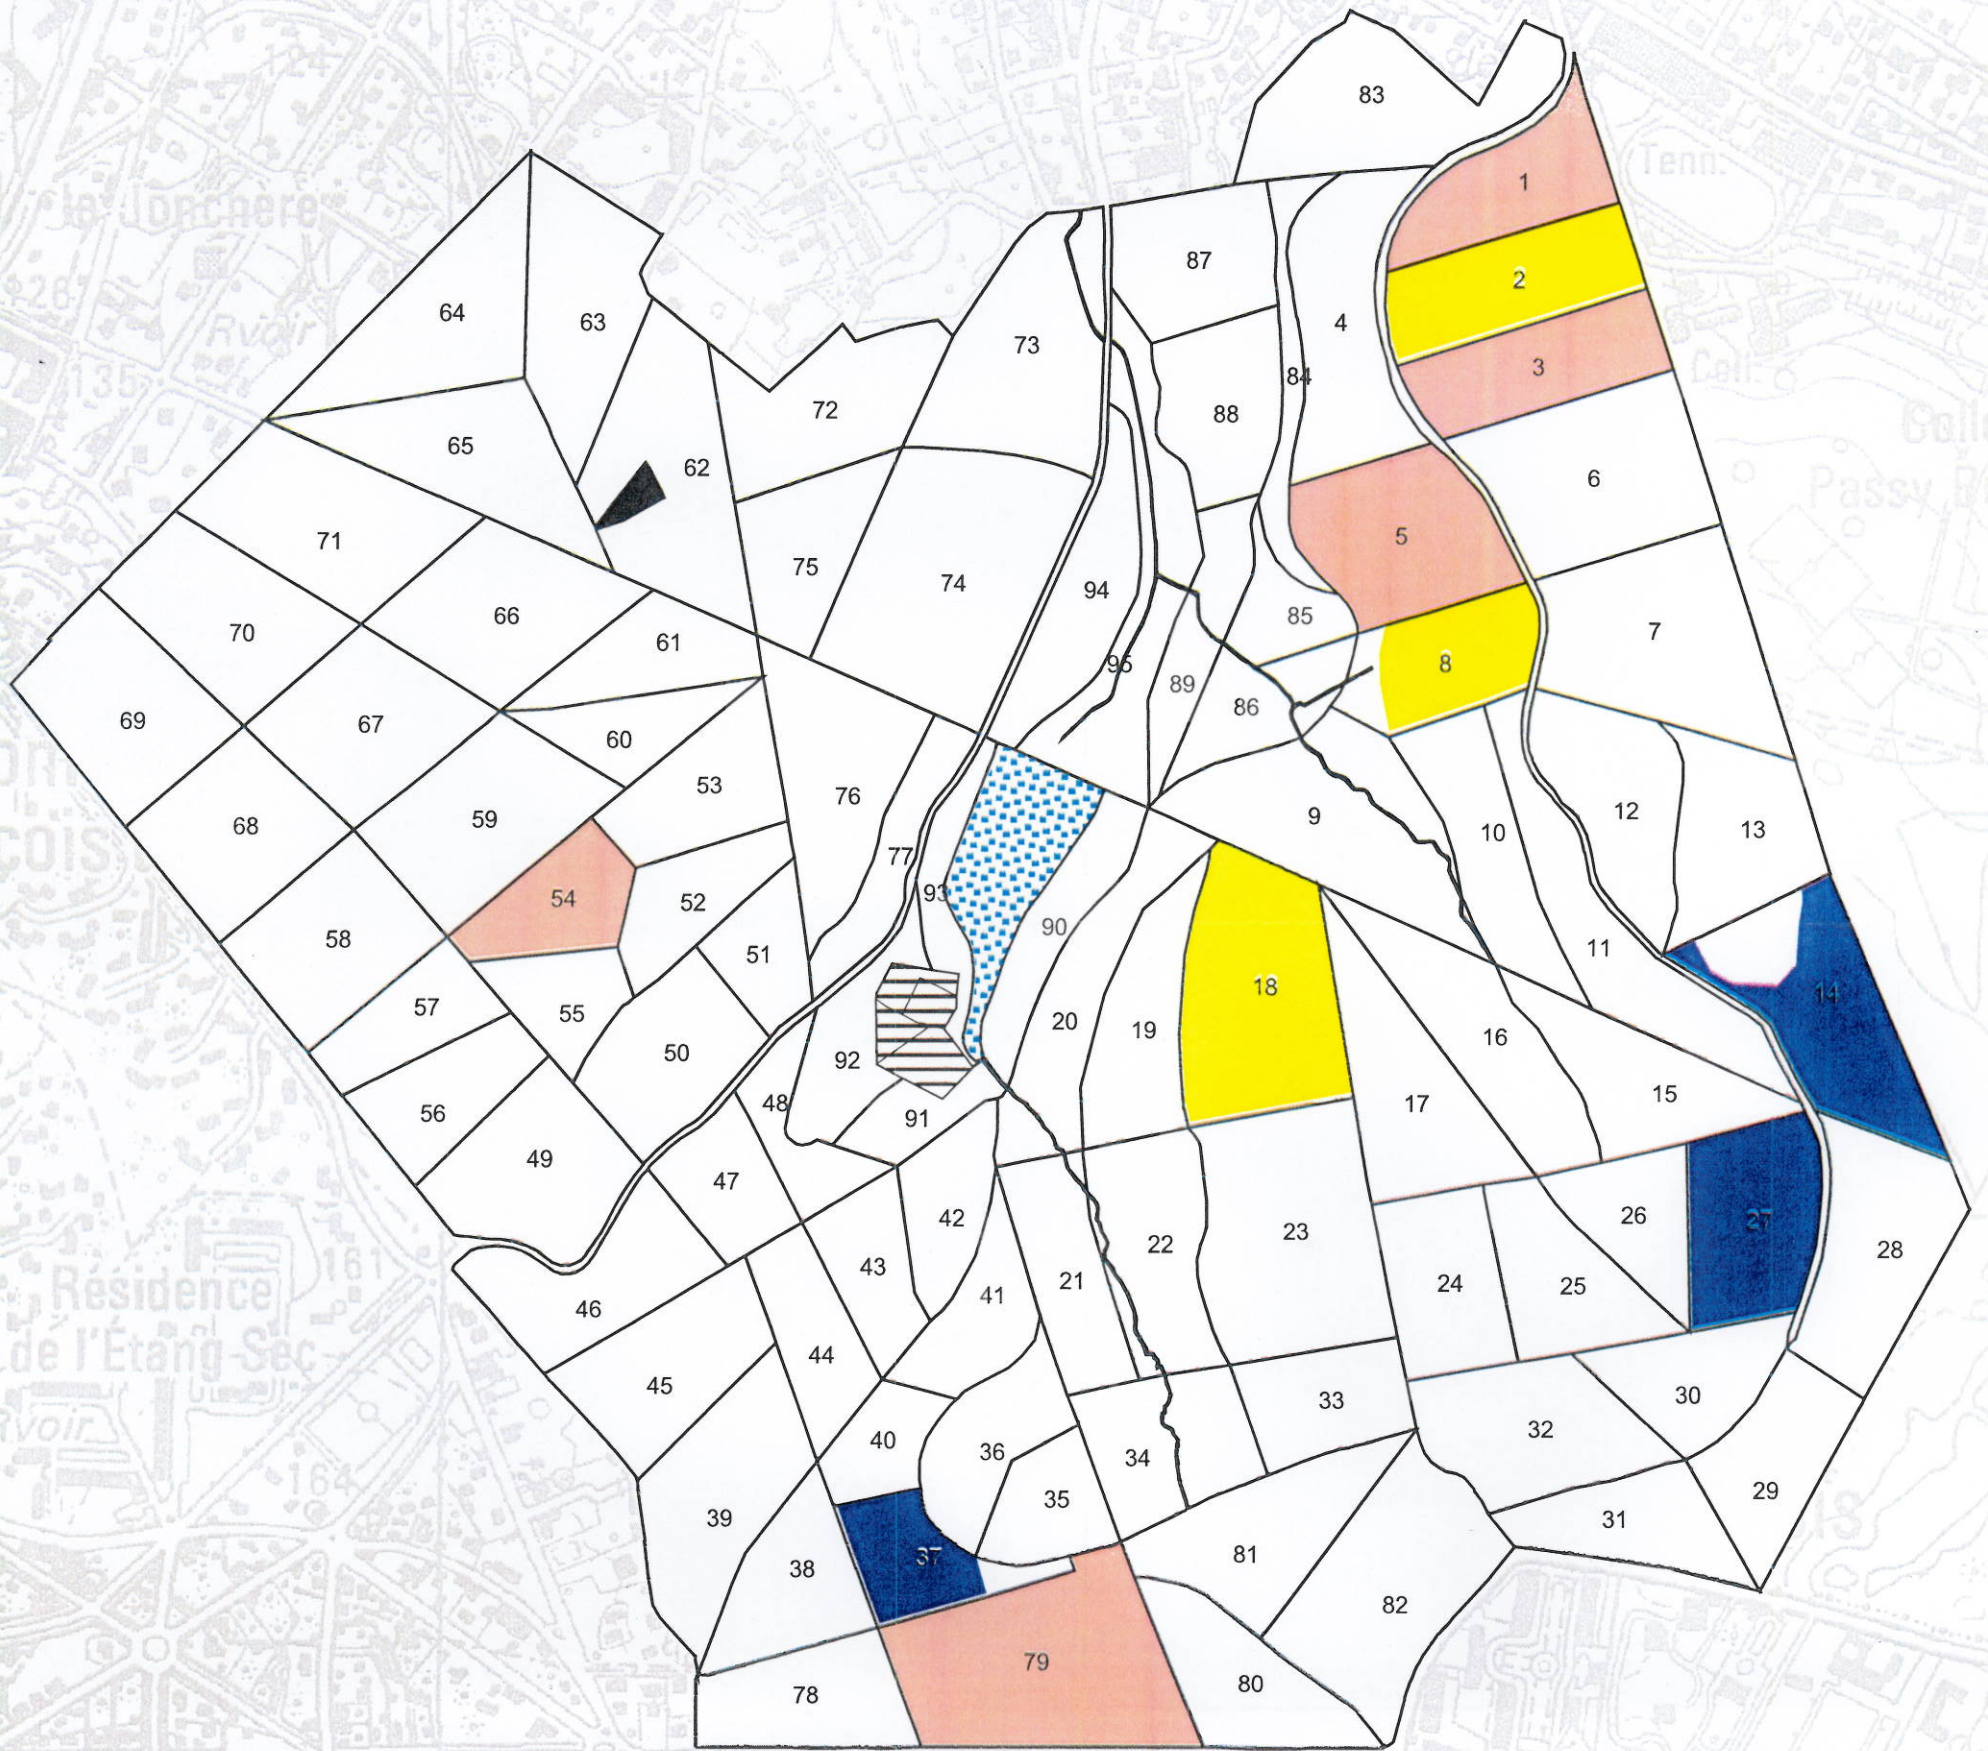

Office National des Forêts
DT Île-de-France Nord-Ouest
Agence Interdépartementale de Versailles

Forêt domaniale de la Malmaison

Parcelles marquées et à exploiter
par l'ONF en 2011

0 100 200 300 400 Mètres

AMÉLIORATION
RÉGÉNÉRATION
SANITAIRE

Etang

Parcelle forestier
Maison forestière
Enclave